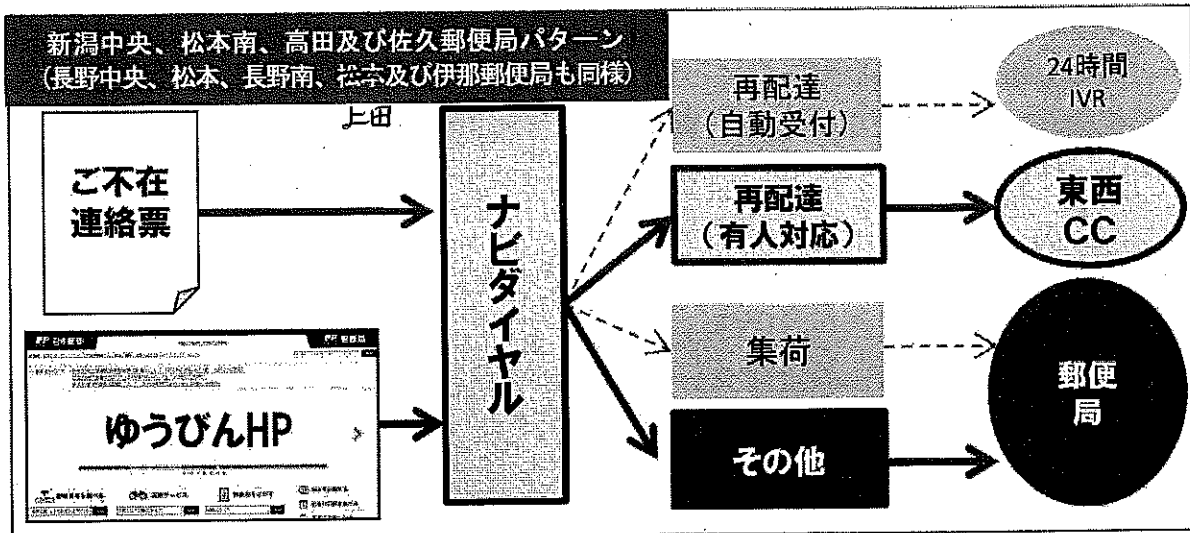

【参考資料】

○ 郵便局固定電話調査結果(2018. 2. 8、3. 8、5. 17)

支社	局所コード	郵便局(58局)	過去3回(2/8、3/8、5/17)平均					
			(総受電件数) ①	電話件数			ゆうパック	集配C分
				うち再配 ②	再配シェア ②/①			
06信越	125080	新潟中央郵便局	369	243	65.8%	120	21	
06信越	110540	松本南郵便局	313	195	62.1%	97	109	
06信越	120040	高田郵便局	281	190	67.6%	85	83	
06信越	110120	佐久郵便局	210	177	84.6%	106	10	

○ 東西日本コールセンター集約局パターン(フロー)

○ 東西日本コールセンター非集約局パターン(フロー)