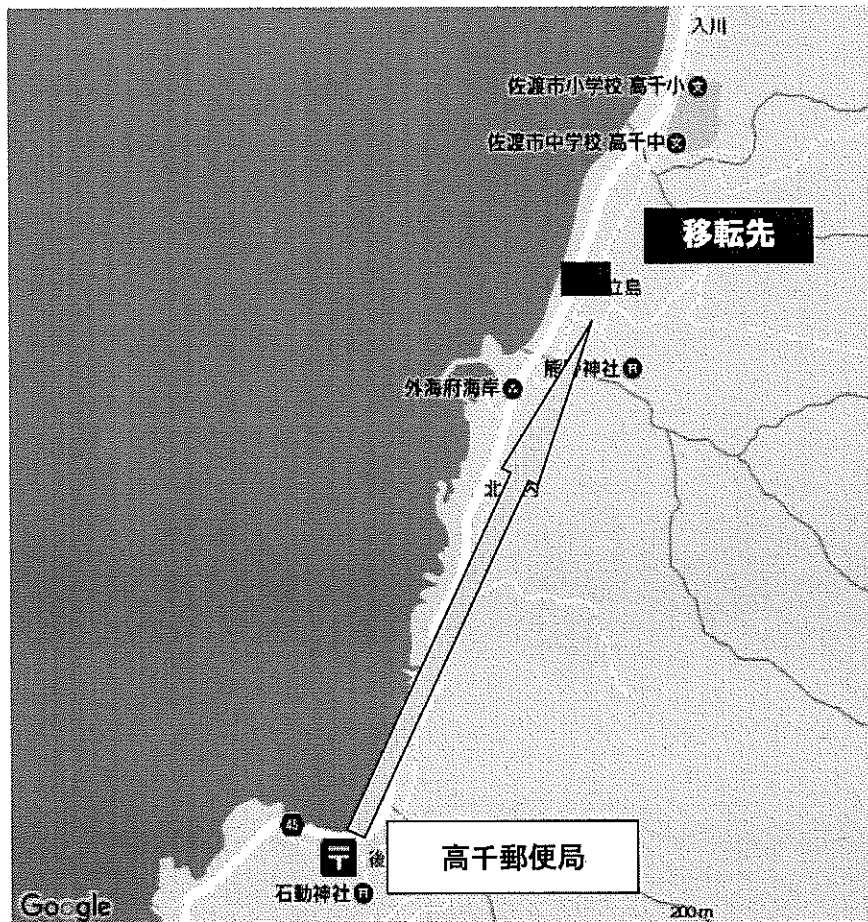

郵便局の移転

移転実施局	砂押郵便局 (123370)
移転先住所	〒949-6362 新潟県南魚沼市南田中 393-1
新局舎での 営業開始日	2018年12月25日(火)
移転距離	現局舎から北東へ約550m
備 考	<ul style="list-style-type: none"> <li>・ 駐車場 6 台</li> <li>・ 県道 76 号線沿いに移転</li> </ul>

Copyright(C)2018 ZENRIN CO.,LTD. (Z18KA 第 468 号)

## 郵便局の移転

移転実施局	高千郵便局 (121290)
移転先住所	〒952-2299 新潟県佐渡市北立島 510-1
新局舎での 営業開始日	2018年12月25日(火)
移転距離	現局舎から北東へ約1,800m
備 考	<ul style="list-style-type: none"> <li>・ 駐車場 5 台</li> <li>・ 県道 45 号線沿いに移転</li> </ul>

Copyright(C)2018 ZENRIN CO.,LTD. (Z18KA 第 468 号)