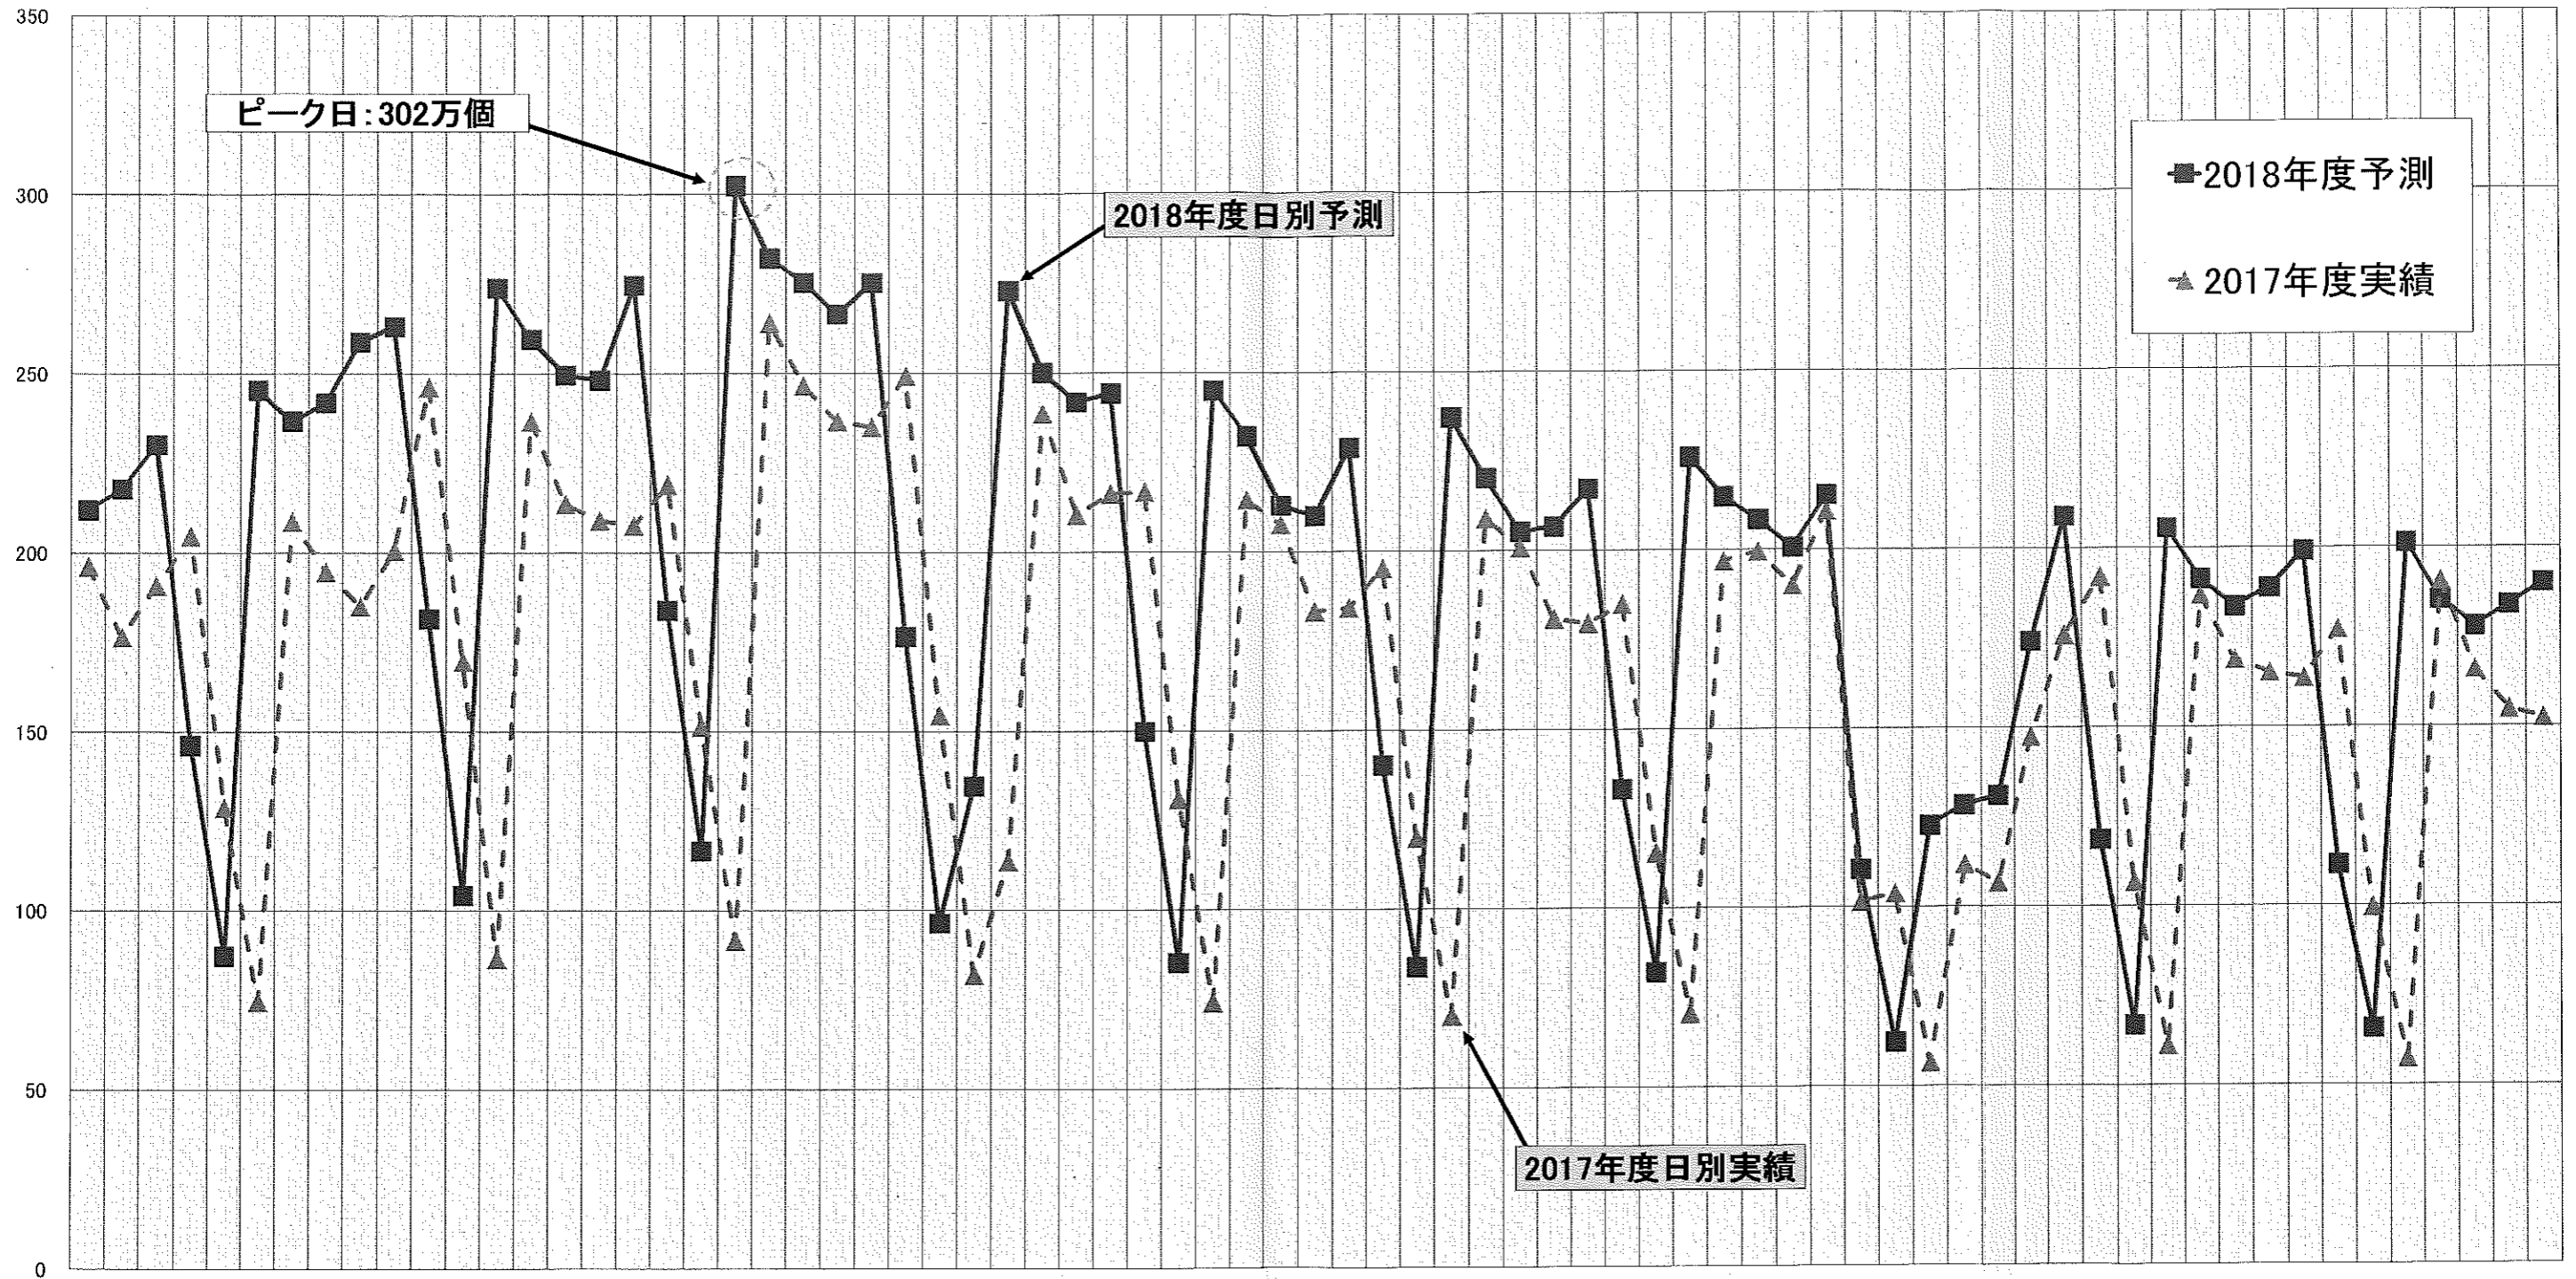

2018年度お中元期ゆうパック引受予測 (6/20~8/31)

単位:万個

2018年度	月日																																										合計																															
	6/20	6/21	6/22	6/23	6/24	6/25	6/26	6/27	6/28	6/29	6/30	7/1	7/2	7/3	7/4	7/5	7/6	7/7	7/8	7/9	7/10	7/11	7/12	7/13	7/14	7/15	7/16	7/17	7/18	7/19	7/20	7/21	7/22	7/23	7/24	7/25	7/26	7/27	7/28	7/29	7/30	7/31		8/1	8/2	8/3	8/4	8/5	8/6	8/7	8/8	8/9	8/10	8/11	8/12	8/13	8/14	8/15	8/16	8/17	8/18	8/19	8/20	8/21	8/22	8/23	8/24	8/25	8/26	8/27	8/28	8/29	8/30	8/31
日別実績累計	212	218	230	146	87	245	237	242	259	263	181	104	274	260	250	248	275	184	117	302	282	275	267	275	176	97	135	273	250	242	244	150	85	245	232	213	210	229	140	84	237	220	205	207	217	133	82	226	215	208	201	215	111	62	123	129	131	174	209	119	67	205	191	184	189	199	112	66	201	185	178	184	190	14,016
予測	212	430	660	806	894	1,139	1,276	1,618	1,877	2,140	2,321	2,426	2,699	2,959	3,209	3,457	3,732	3,915	4,032	4,235	4,617	4,893	5,169	5,435	5,611	5,708	5,842	6,115	6,266	6,607	6,952	7,002	7,097	7,332	7,566	7,777	7,967	8,216	8,367	8,441	8,678	8,839	9,103	9,310	9,527	9,661	9,743	9,939	10,164	10,392	10,593	10,856	10,818	10,601	11,100	11,232	11,263	11,537	11,746	11,883	11,932	12,137	12,228	12,542	12,701	12,900	13,012	13,077	13,278	13,464	13,624	14,016		