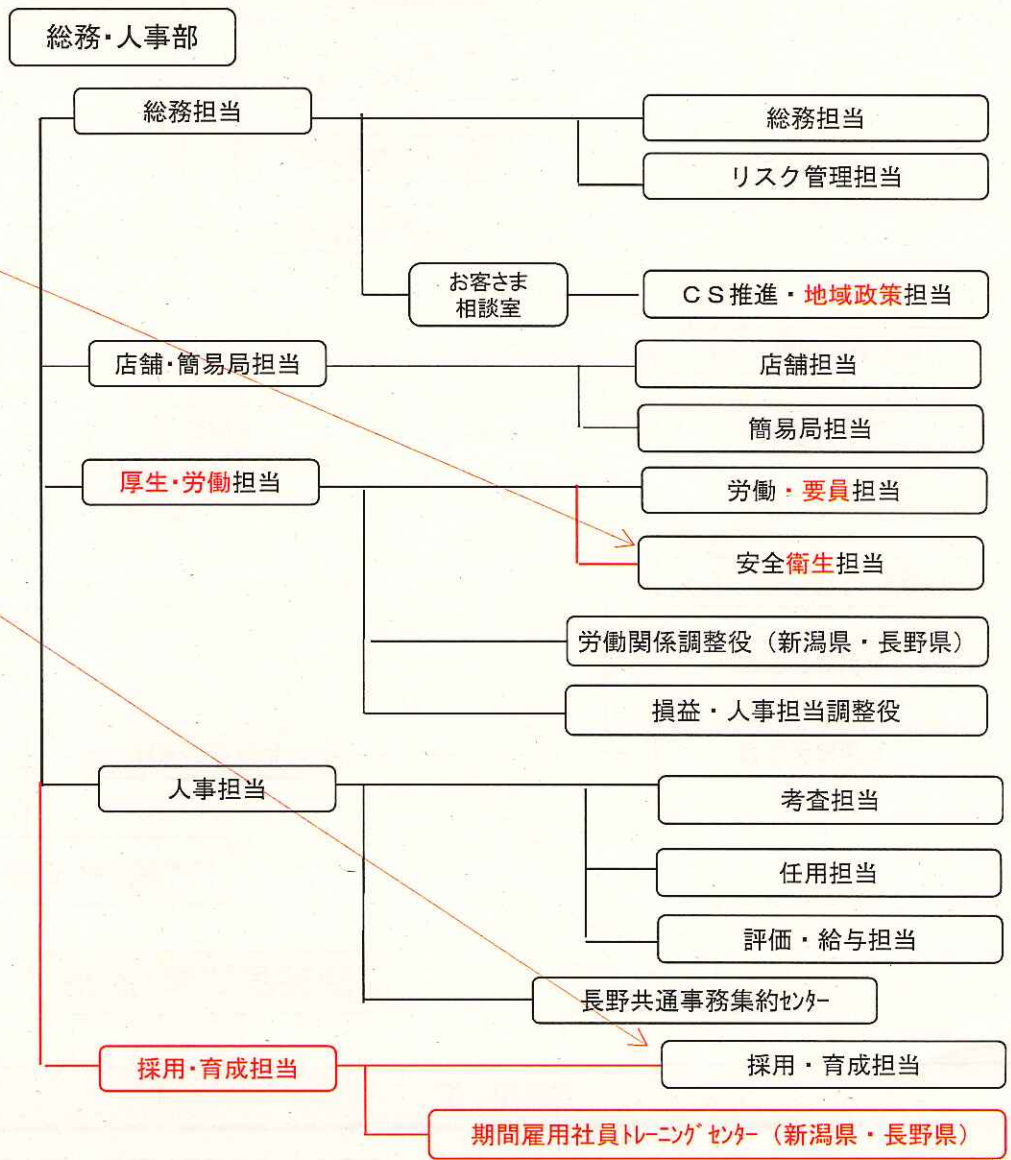

日本郵便(株)信越支社 組織現改表

日本郵便(株)信越支社 組織現改表

現 行

経営管理本部 総務・人事部

改 正(案)

経営管理本部 総務・人事部

日本郵便(株)信越支社 組織現改表

日本郵便(株)信越支社 組織現改表