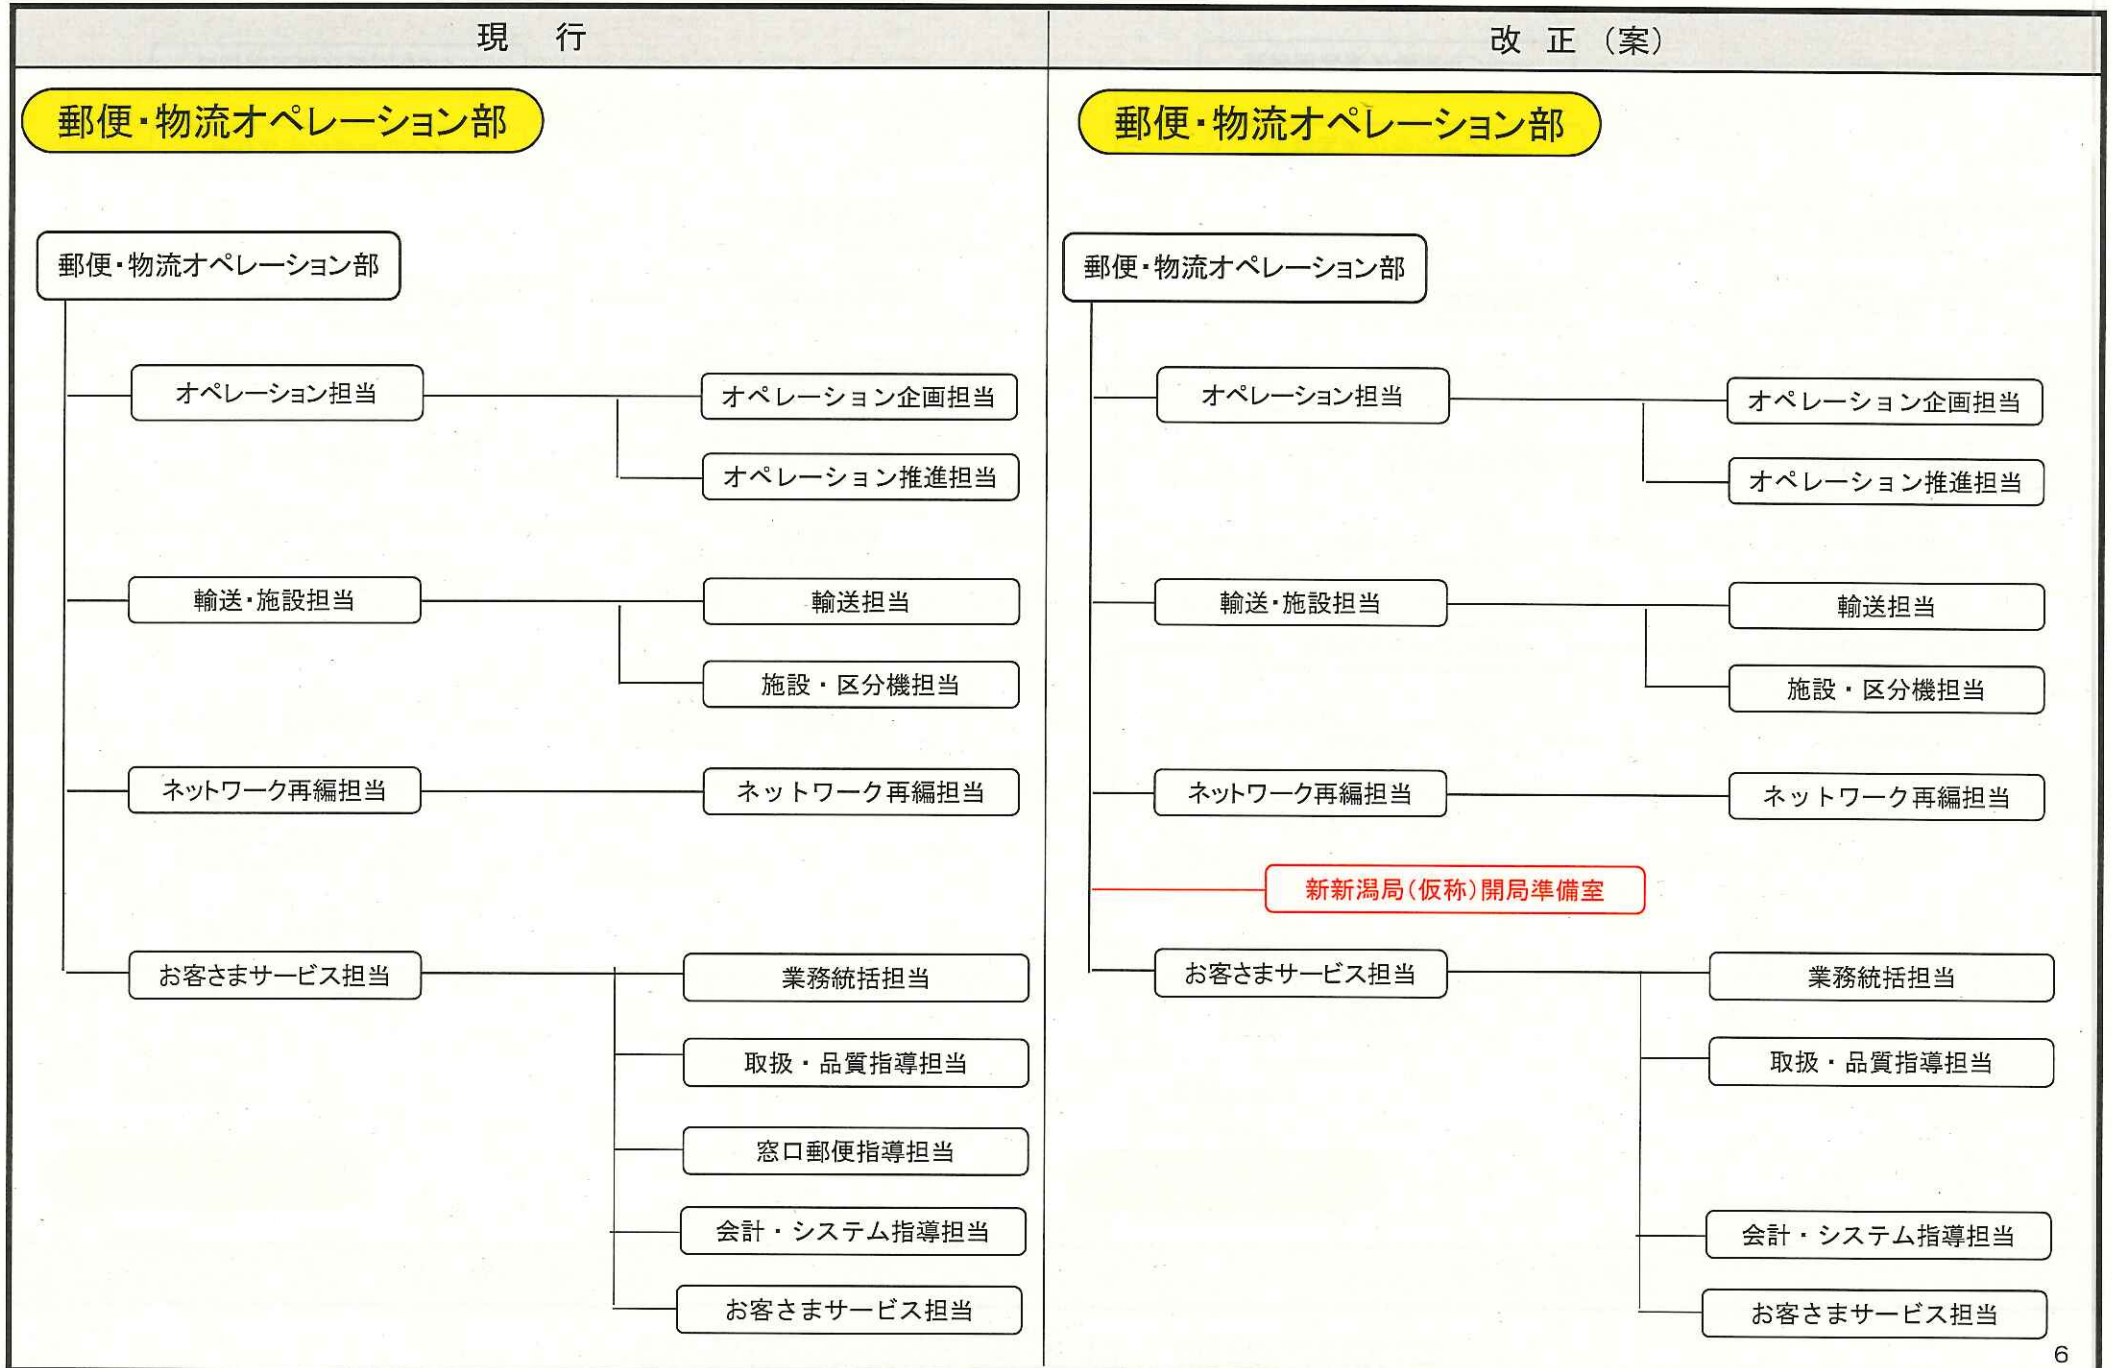

日本郵便(株)信越支社 組織現改表