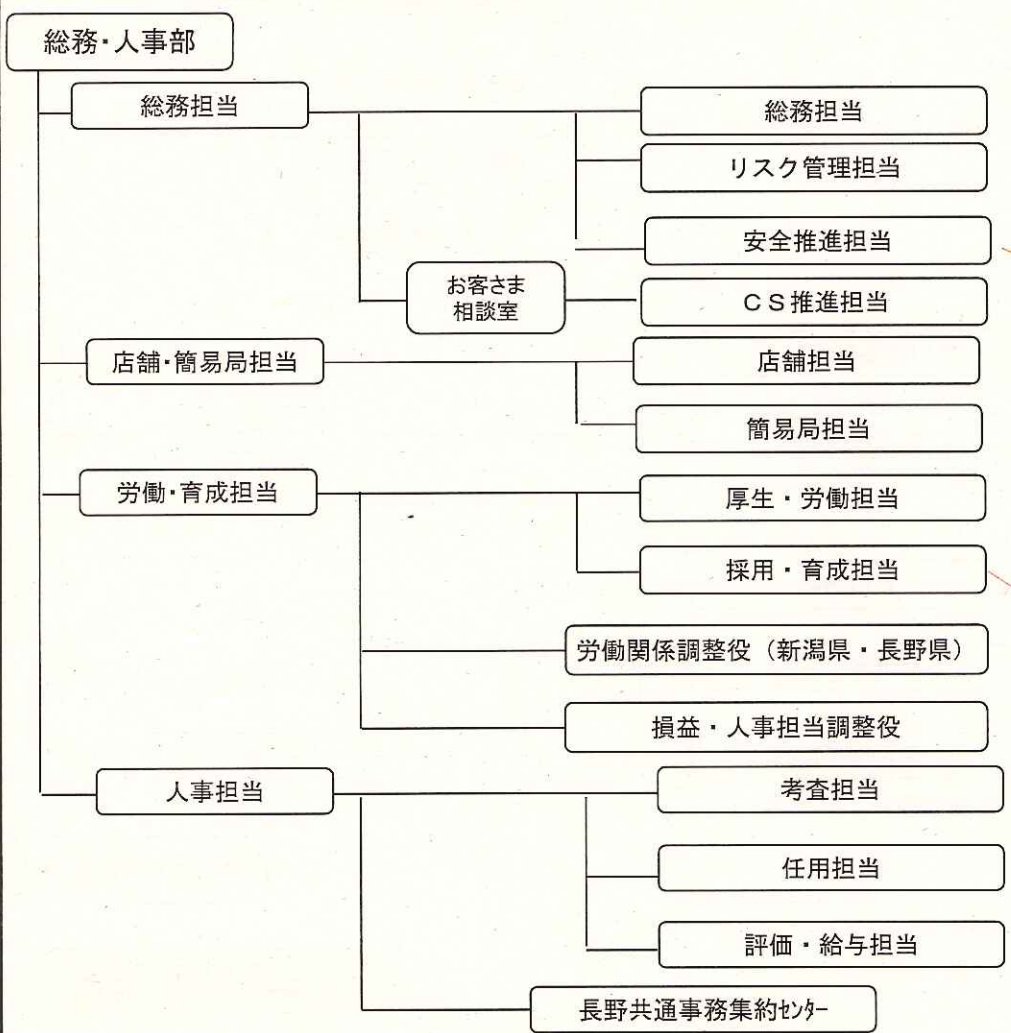

日本郵便(株)信越支社 組織現改表

日本郵便(株)信越支社 組織現改表

現 行

経営管理本部 総務・人事部

改 正(案)

経営管理本部 総務・人事部

日本郵便(株)信越支社 組織現改表

日本郵便(株)信越支社 組織現改表