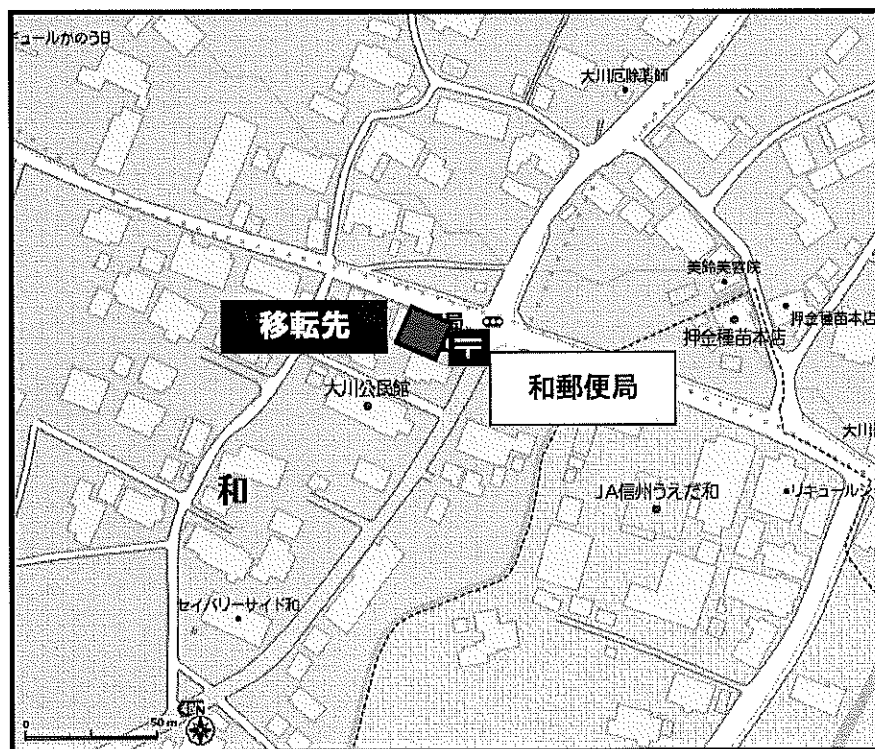

## 郵便局の移転

### 郵便局の移転

移転実施局	和郵便局(112860)
移転先住所	〒389-0505 長野県東御市和 2612-7
新局舎での 営業開始日	2016年3月28日(月)
移転距離	現局舎から西へ約10m
備考	現局舎の隣地に新局舎を建設し、現局舎敷地内を 駐車場とするもの

Copyright(C)2015 ZENRIN CO.,LTD. (Z15LE 第 635 号)

2016年1月7日  
総務・人事部店舗担当