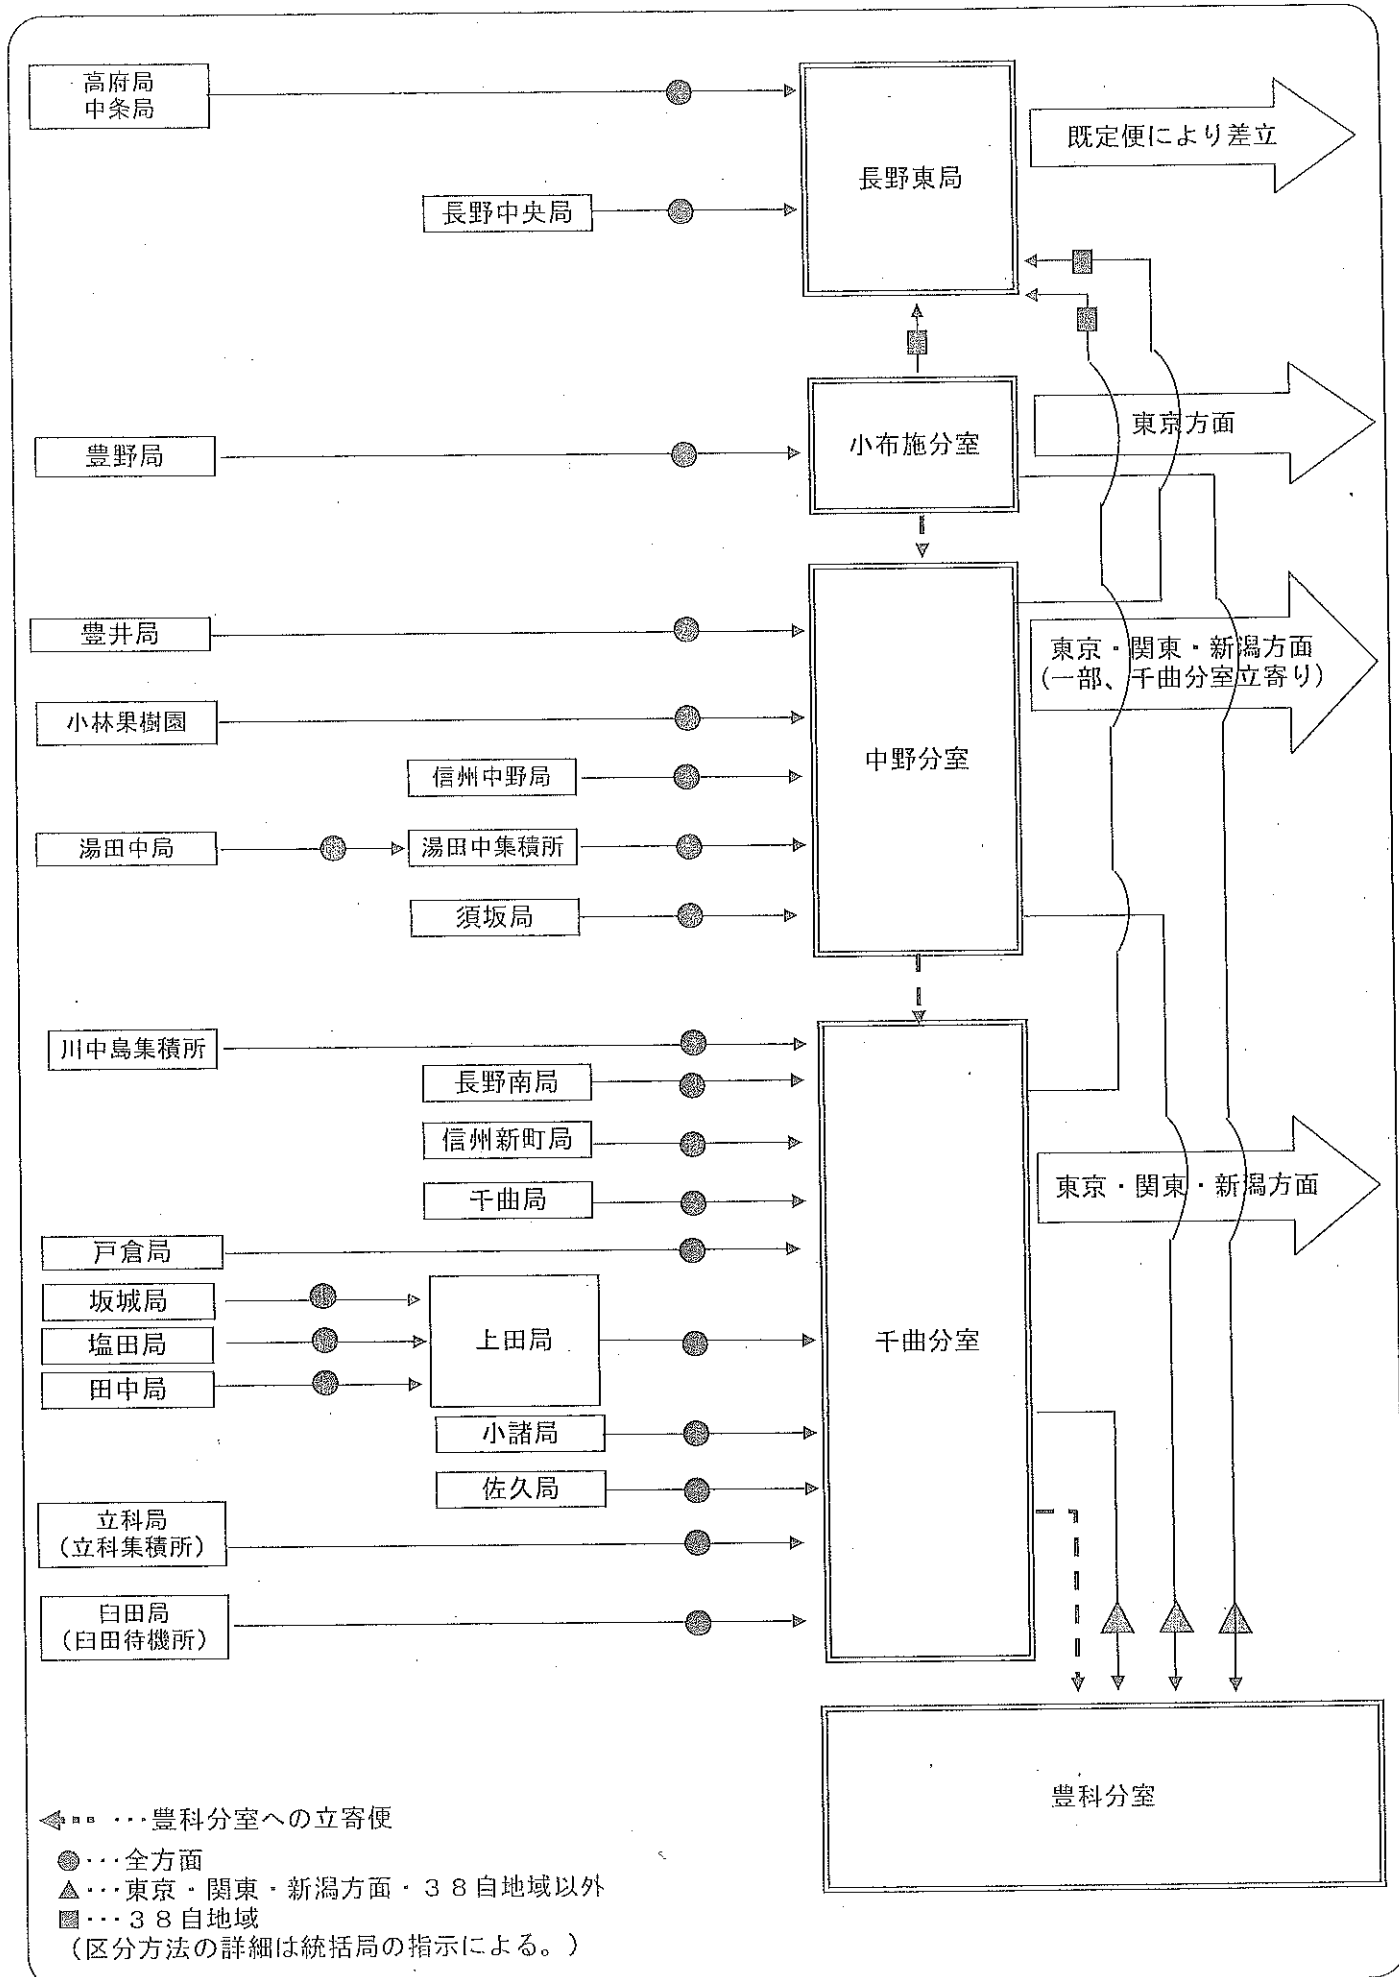

- ・再区分を要する輸送容器
→ 順次、輸送
- ・継越可能な輸送容器(締切パレット)
→ パレット一杯になったら輸送

【パレットへの表示】

- ・締切パレット → 票札貼付
 - ・雑(要再区分)パレット → 紙片貼付
- ※紙片については、反古紙等を利用し適宜作成する。

4 運送便の設定と役割

集約イメージは別紙3のとおり

38地域：H25「りんごゆうパック」差立オペレーション計画

◀◻◻◻ …豊科分室への立寄便
 ● …全方面
 ▲ …東京・関東・新潟方面・38自地域以外
 ◻ …38自地域
 (区分方法の詳細は統括局の指示による。)