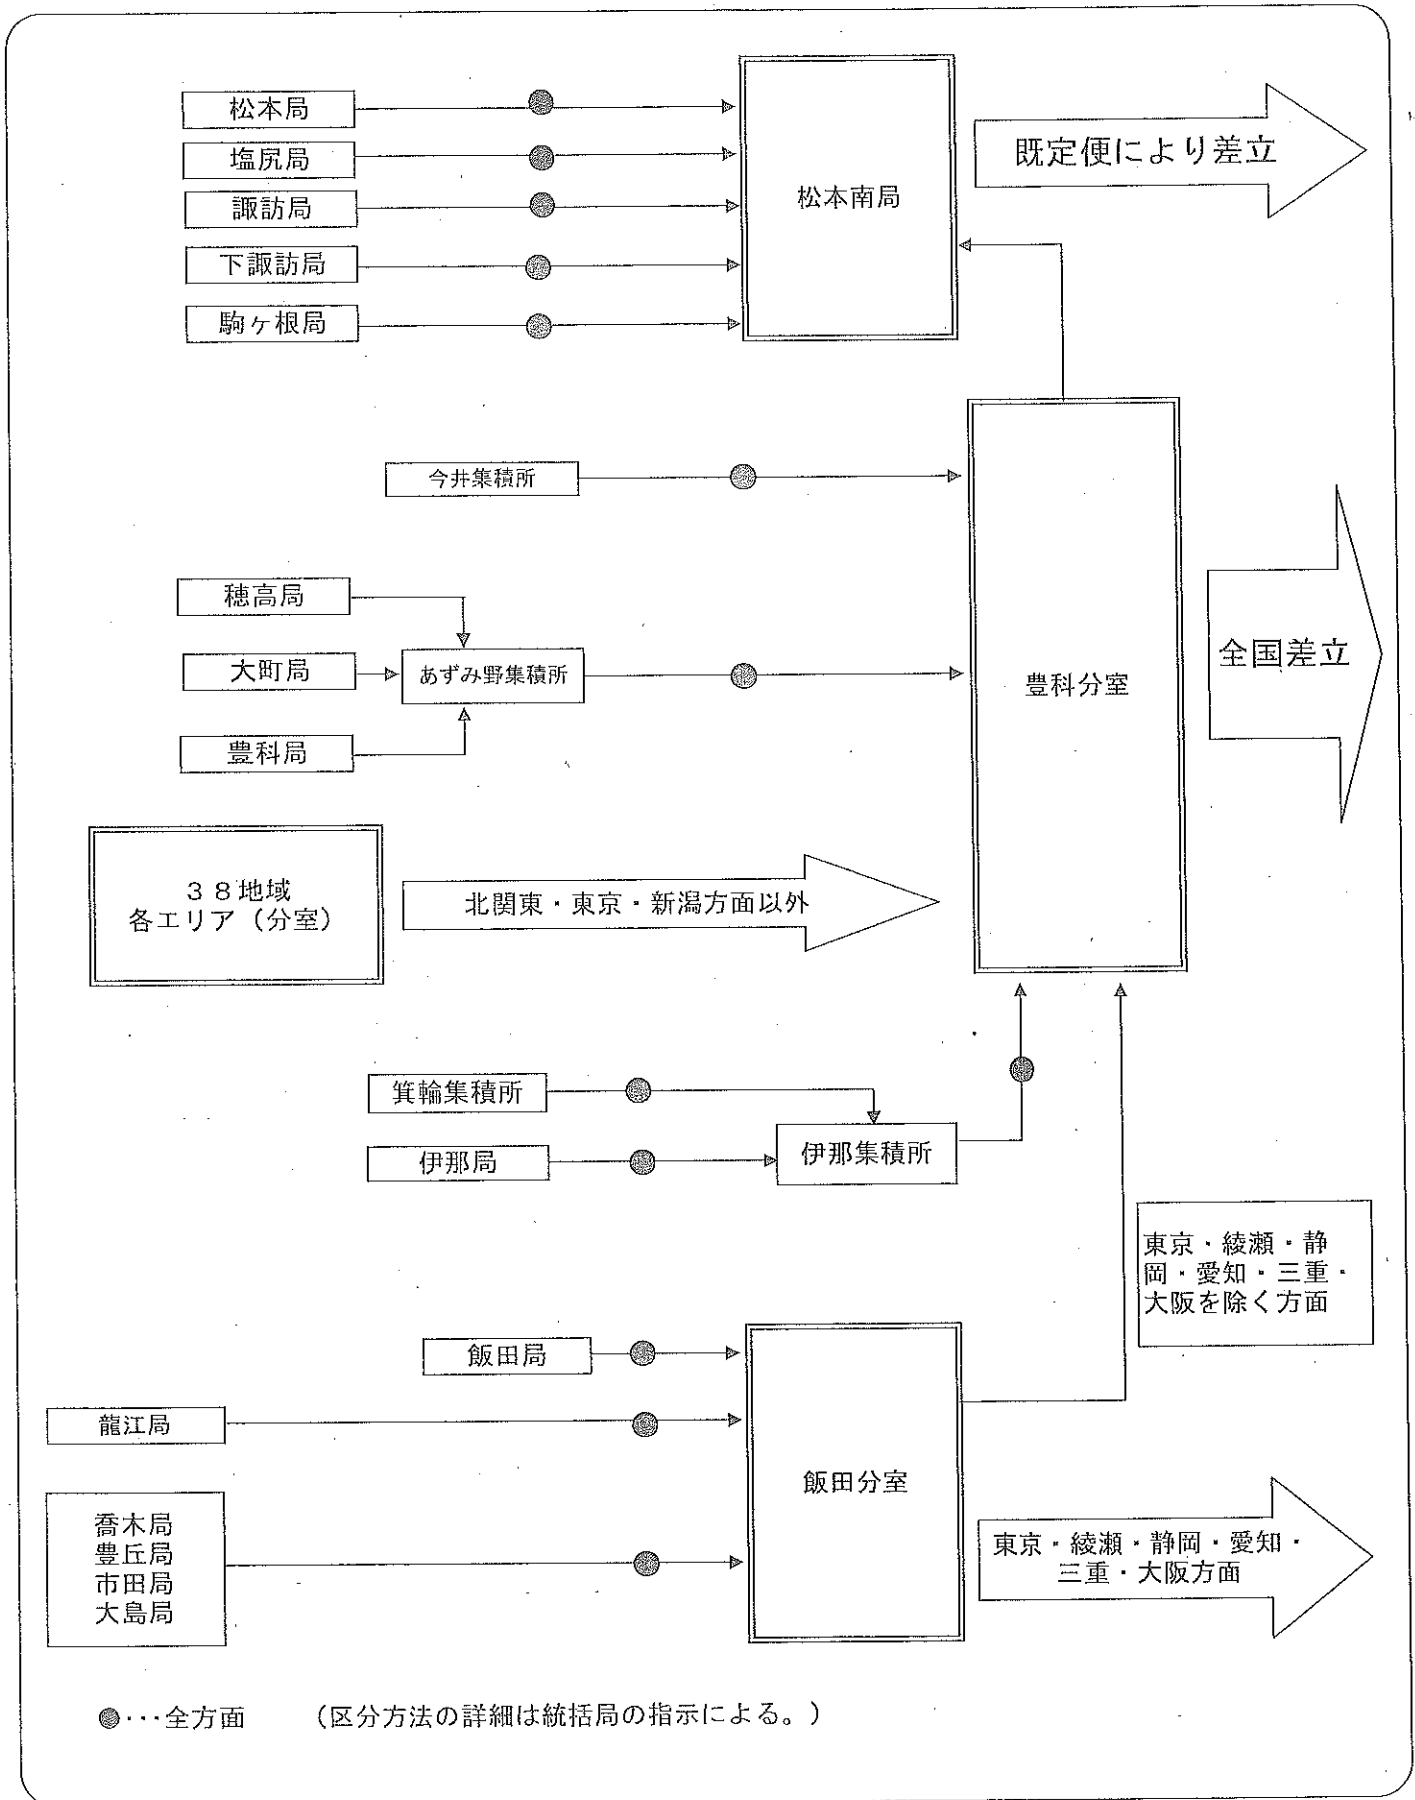

39地域：H25「りんごゆうパック」差立オペレーション計画