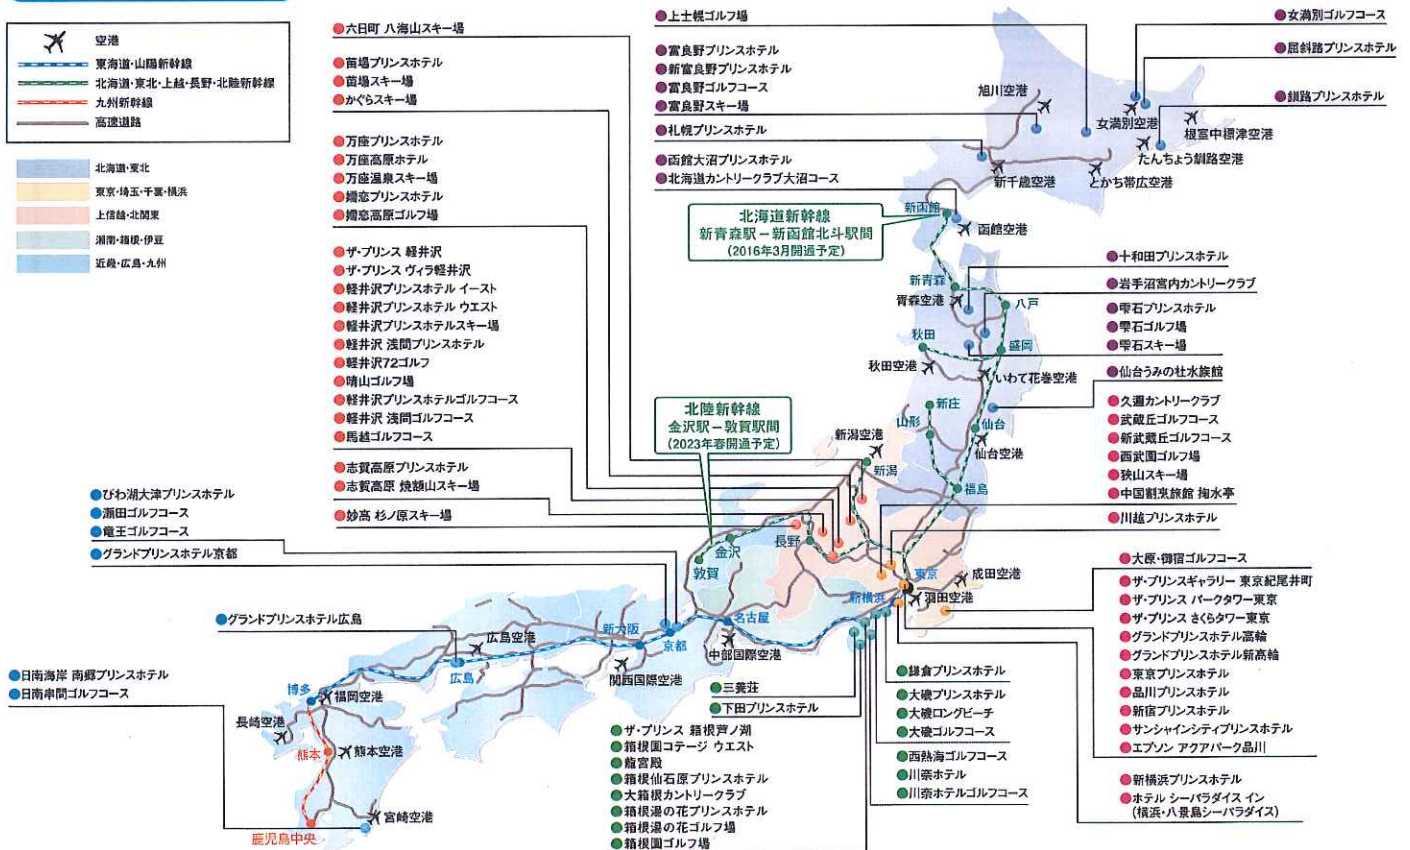

# プリンスホテルご優待プラン

モバイルからはこちらを読み取りご覧ください

専用 Web サイトにてお得な情報をご覧ください。

[www.princehotels.co.jp/keiyaku](http://www.princehotels.co.jp/keiyaku)

(パスワード: prkeiyaku)

函館大沼プリンスホテル

十和田プリンスホテル

びわ湖大津プリンスホテル

## 対象施設一覧

- ✈️ 空港
- 東海道・山陽新幹線
- 北海道・東北・上越・長野・北陸新幹線
- 九州新幹線
- 高速道路

- 北海道・東北
- 東京・埼玉・千葉・横浜
- 上信越・北関東
- 湘南・湘東・伊豆
- 近畿・広島・九州

宿泊のお問合せ・ご予約は **プリンスホテル予約センター**

ハローハロー  
フリーダイヤル 0120-33-8686

携帯からは  
ナビダイヤル 0570-02-8686