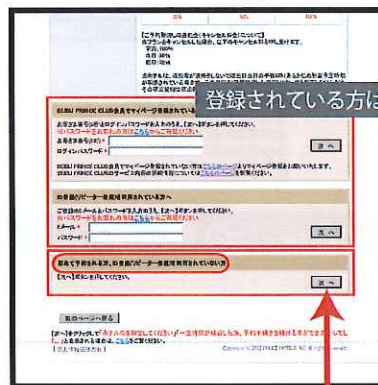

# プリンスホテル ご優待プラン 専用ホームページ ご利用方法

- ①宿泊のご予約はこちら(下記案内参照)
- ②ゴルフ web 予約はこちら
- ③スキーの情報・割引券(※夏季はプールのタブになります)
- ④レジャー施設の割引券をご用意しています。プリントアウトしてご利用ください。
- ⑤ご優待プランの予約について
- ⑥最近の情報はこちらからチェック
- ⑦ゴルフご利用の際に使えるクーポン券です。プリントアウトまたはモバイル表示にてフロントへご提示ください。
- ⑧期間限定のお得なプランなどをご紹介します。
- ⑨今一番のおすすめ情報です。ぜひチェックしてください。

## <web からの予約方法について>

エリアごとにページが分かれています

ご希望のプランを選択

ご希望の客室タイプを選択

※「詳しくはこちら」に掲載されているプランが優待対象となります。  
(「公式ホームページはこちら」はホテルの詳細をご確認ください。)

カレンダー予約からご希望の日付を選択

初めて予約される方は、まず登録をしてから次の画面へ

※ご契約企業・団体名を必ず入力してください

予約完了後、確認メールが届きます。