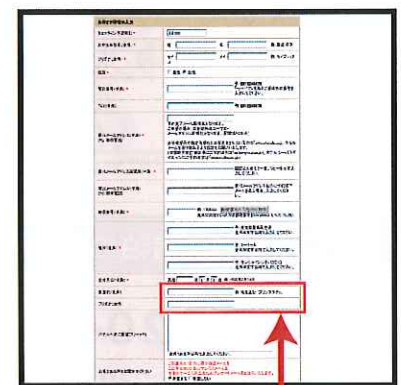

## <web からの予約方法について>

エリアごとにページが分かれています

ご希望のプランを選択

ご希望の客室タイプを選択

※「詳しくはこちら」に掲載されているプランが優待対象となります。  
(「公式ホームページはこちら」はホテルの詳細をご確認ください。)

カレンダー予約からご希望の日付を選択

初めて予約される方は、まず登録をしてから次の画面へ

※ご契約企業・団体名を必ず入力してください

予約完了後、確認メールが届きます。